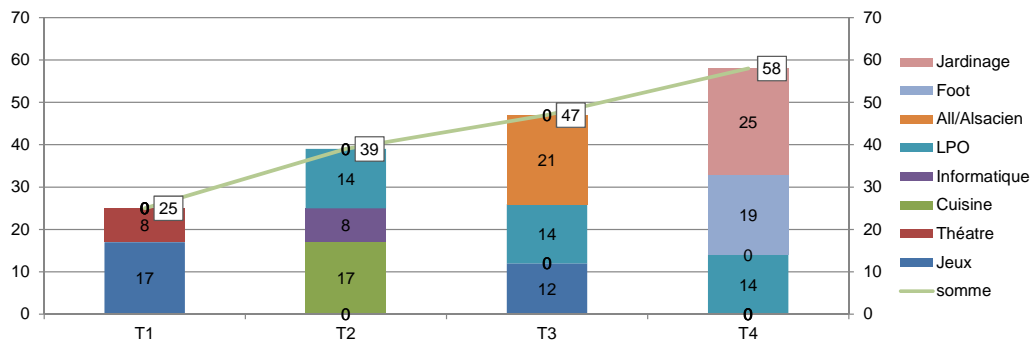

1. ACTIVITES et INSCRIPTIONS 2015/2016

2014/2015 : 169 Inscriptions